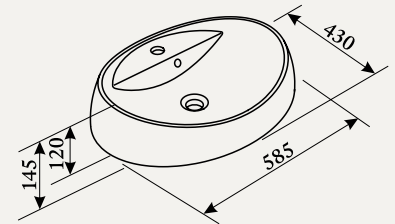

Одні дверцята, текстура дерева Wenge або Nocce

Розміри (ш/в/г): 30/50/45 см

Раковина UM 60.97

Код артикула: 746569

Синтетичний мармур, білий

Розміри (ш/в/г): 60/14,5 см/46 см

Раковина UM 58.99

Код артикула: 746571

Синтетичний мармур, білий

Розміри (ш/в/г): 58/14,5/45 см

Раковина UM 58.98

Код артикула: 746570

Синтетичний мармур, білий

Розміри (ш/в/г): 58,5/14,5/43 см

Шафа під раковину F 60.76

Wenge – код артикула: 746556
Nocce – код артикула: 746887