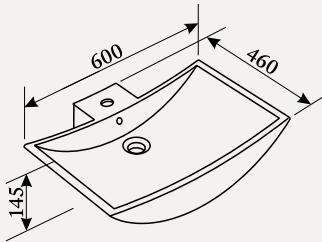

Раковина UM 60.97

Код артикула: 746569

Синтетичний мармур, білий

Розміри (ш/в/г): 60/14,5 см/46 см