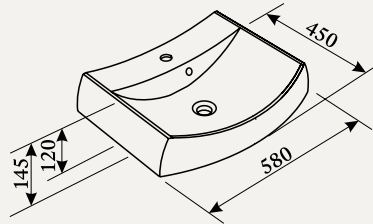

Одні дверцята, текстура дерева Wenge або Nocce

Розміри (ш/в/г): 30/50/45 см

Раковина UM 60.97

Код артикула: 746569

Синтетичний мармур, білий

Розміри (ш/в/г): 60/14,5 см/46 см

Раковина UM 58.99

Код артикула: 746571